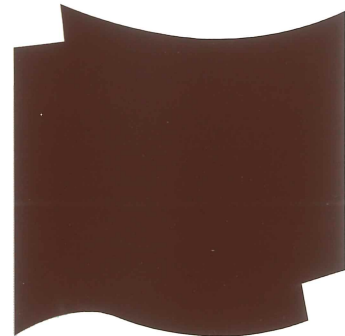

陶器瓦塗り替え専用塗料

セラミトウキコート

超耐久型シリコン樹脂塗料

↑ C-2 シルバー
(下塗り グレーD)

↑ C-3 シルバー
(下塗り グレーD)

↑ C-10 シルバーブラック
(下塗り ブラック)

↑ C-20 クロ
(下塗り クロ)

↑ C-22 グレー
(下塗り グレー)

↑ C-24 ライトグレー
(下塗り ライトグレー)

↑ C-35 コガネ
(下塗り コガネ)

↑ C-40 スヤキ
(下塗り スヤキ)

↑ C-55 エンジ
(下塗り エンジ)

↑ C-70 グリーン
(下塗り グリーン)

↑ C-85 ブルー
(下塗り ブルー)

↑ C-95 ブラウン
(下塗り ブラウン)

◎この色見本は紙に塗装しております。実際の基材へ塗装された場合と色調や質感が若干相違があります。