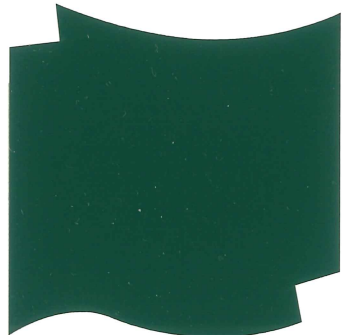

陶器瓦塗り替え専用塗料

セラミトウキコート

超耐久型シリコン樹脂塗料

↑ C-2 シルバー
(下塗り グレーD)

↑ C-3 シルバー
(下塗り グレーD)

↑ C-10 シルバーブラック
(下塗り ブラック)

↑ C-20 クロ
(下塗り クロ)

↑ C-22 グレー
(下塗り グレー)

↑ C-24 ライトグレー
(下塗り ライトグレー)

↑ C-35 コガネ
(下塗り コガネ)

↑ C-40 スヤキ
(下塗り スヤキ)

↑ C-55 エンジ
(下塗り エンジ)

↑ C-70 グリーン
(下塗り グリーン)

↑ C-85 ブルー
(下塗り ブルー)

↑ C-95 ブラウン
(下塗り ブラウン)

◎この色見本は紙に塗装しております。実際の基材へ塗装された場合と色調や質感が若干相違があります。