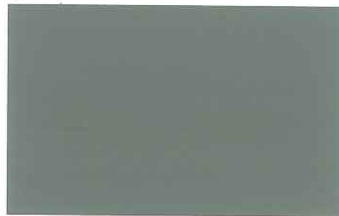

陶器瓦塗り替え専用塗料

セラミトウキコート

超耐久型2液シリコン樹脂塗料

※ 本商品は上塗り塗料と下塗り塗料がセットになっています。
ご注文の際は、()内の下塗り塗料も一緒にご注文ください。

↑ No.20 クロ
(下塗り=クロ)

↑ No.22 グレー
(下塗り=グレー)

↑ No.24 ライトグレー
(下塗り=ライトグレー)

↑ No.35 コガネ
(下塗り=コガネ)

↑ No.40 スヤキ
(下塗り=スヤキ)

↑ No.90 ブラウン
(下塗り=ブラウン)

↑ No.95 チョコレート
(下塗り=チョコレート)

↑ No.02 シルバー
(下塗り=グレーA)

↑ No.03 シルバー
(下塗り=グレーB)

↑ No.04 シルバー
(下塗り=グレーB)

↑ No.10 シルバーブラック
(下塗り=グレーB)

↑ No.15 ダークシルバー
(下塗り=グレーB)