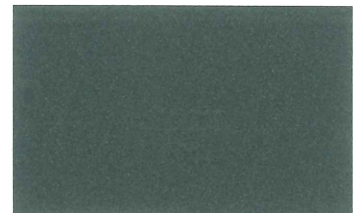

陶器瓦塗り替え専用塗料

セラミトウキコート &

セメント瓦塗り替え専用塗料

ハイパールーフ *SS*

共通色見本

※ 本2商品は上塗り塗料と下塗り塗料がセットになっています。
ご注文の際は、()内の下塗り塗料も一緒にご注文ください。

↑ No.20 クロ
(下塗り=クロ)

↑ No.22 グレー
(下塗り=グレー)

↑ No.24 ライトグレー
(下塗り=ライトグレー)

↑ No.35 コガネ
(下塗り=コガネ)

↑ No.40 スヤキ
(下塗り=スヤキ)

↑ No.90 ブラウン
(下塗り=ブラウン)

↑ No.95 チョコレート
(下塗り=チョコレート)

↑ No.02 シルバー
(下塗り=グレーA)

↑ No.03 シルバー
(下塗り=グレーB)

↑ No.04 シルバー
(下塗り=グレーB)

↑ No.10 シルバーブラック
(下塗り=グレーB)

↑ No.15 ダークシルバー
(下塗り=グレーB)

◎この色見本は紙に塗装しております。実際の基材へ塗装された場合と色調や質感が若干相違があります。
◎この色見本は、保管条件など経時で変色しますので有効期限をお守りください。