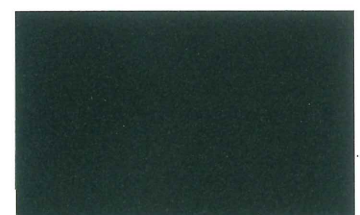

陶器瓦塗り替え専用塗料

セラミトウキコート &

セメント瓦塗り替え専用塗料

ハイパールーフ *SS*

共通色見本

※ 本2商品は上塗り塗料と下塗り塗料がセットになっています。
ご注文の際は、()内の下塗り塗料も一緒にご注文ください。

↑ No.20 クロ
(下塗り=クロ)

↑ No.22 グレー
(下塗り=グレー)

↑ No.24 ライトグレー
(下塗り=ライトグレー)

↑ No.35 コガネ
(下塗り=コガネ)

↑ No.40 スヤキ
(下塗り=スヤキ)

↑ No.90 ブラウン
(下塗り=ブラウン)

↑ No.95 チョコレート
(下塗り=チョコレート)

↑ No.02 シルバー
(下塗り=グレーA)

↑ No.03 シルバー
(下塗り=グレーB)

↑ No.04 シルバー
(下塗り=グレーB)

↑ No.10 シルバーブラック
(下塗り=グレーB)

↑ No.15 ダークシルバー
(下塗り=グレーB)

◎この色見本は紙に塗装しております。実際の基材へ塗装された場合と色調や質感が若干相違があります。
◎この色見本は、保管条件など経時で変色しますので有効期限をお守りください。