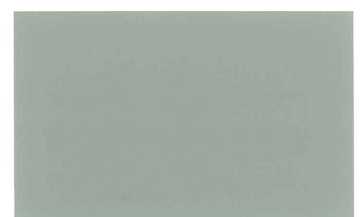

陶器瓦塗り替え専用塗料

セラミトウキコート &

セメント瓦塗り替え専用塗料

ハイパールーフ *SS*

共通色見本

※ 本2商品は上塗り塗料と下塗り塗料がセットになっています。
ご注文の際は、()内の下塗り塗料も一緒にご注文ください。

↑ No.20 クロ
(下塗り=クロ)

↑ No.22 グレー
(下塗り=グレー)

↑ No.24 ライトグレー
(下塗り=ライトグレー)

↑ No.35 コガネ
(下塗り=コガネ)

↑ No.40 スヤキ
(下塗り=スヤキ)

↑ No.90 ブラウン
(下塗り=ブラウン)

↑ No.95 チョコレート
(下塗り=チョコレート)

↑ No.02 シルバー
(下塗り=グレーA)

↑ No.03 シルバー
(下塗り=グレーB)

↑ No.04 シルバー
(下塗り=グレーB)

↑ No.10 シルバーブラック
(下塗り=グレーB)

↑ No.15 ダークシルバー
(下塗り=グレーB)

◎この色見本は紙に塗装しております。実際の基材へ塗装された場合と色調や質感が若干相違があります。
◎この色見本は、保管条件など経時で変色しますので有効期限をお守りください。